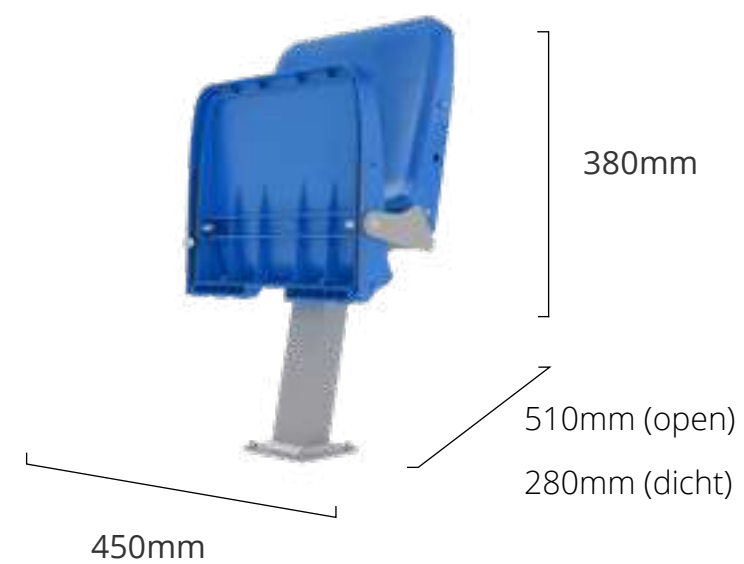

Stadion-/tribunestoel Sittem PREMIUM

Stadion-/tribunestoel Sittem AKOUSTIC

Stadion-/tribunestoel Sittem SUITE

Stadion-/tribunestoel AB Tip Up

Stadion-/tribunestoel ABC2

Avatar  
Compact

Avatar  
Basic

Avatar  
Premium