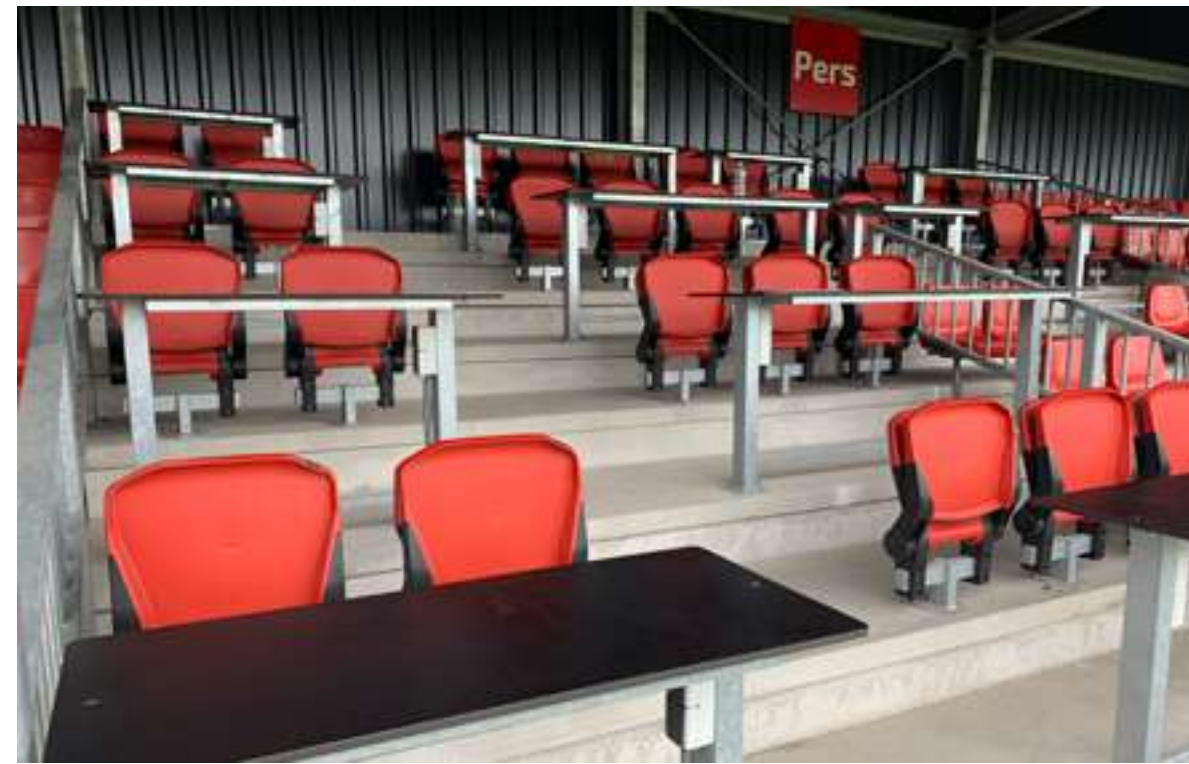

Perstafels