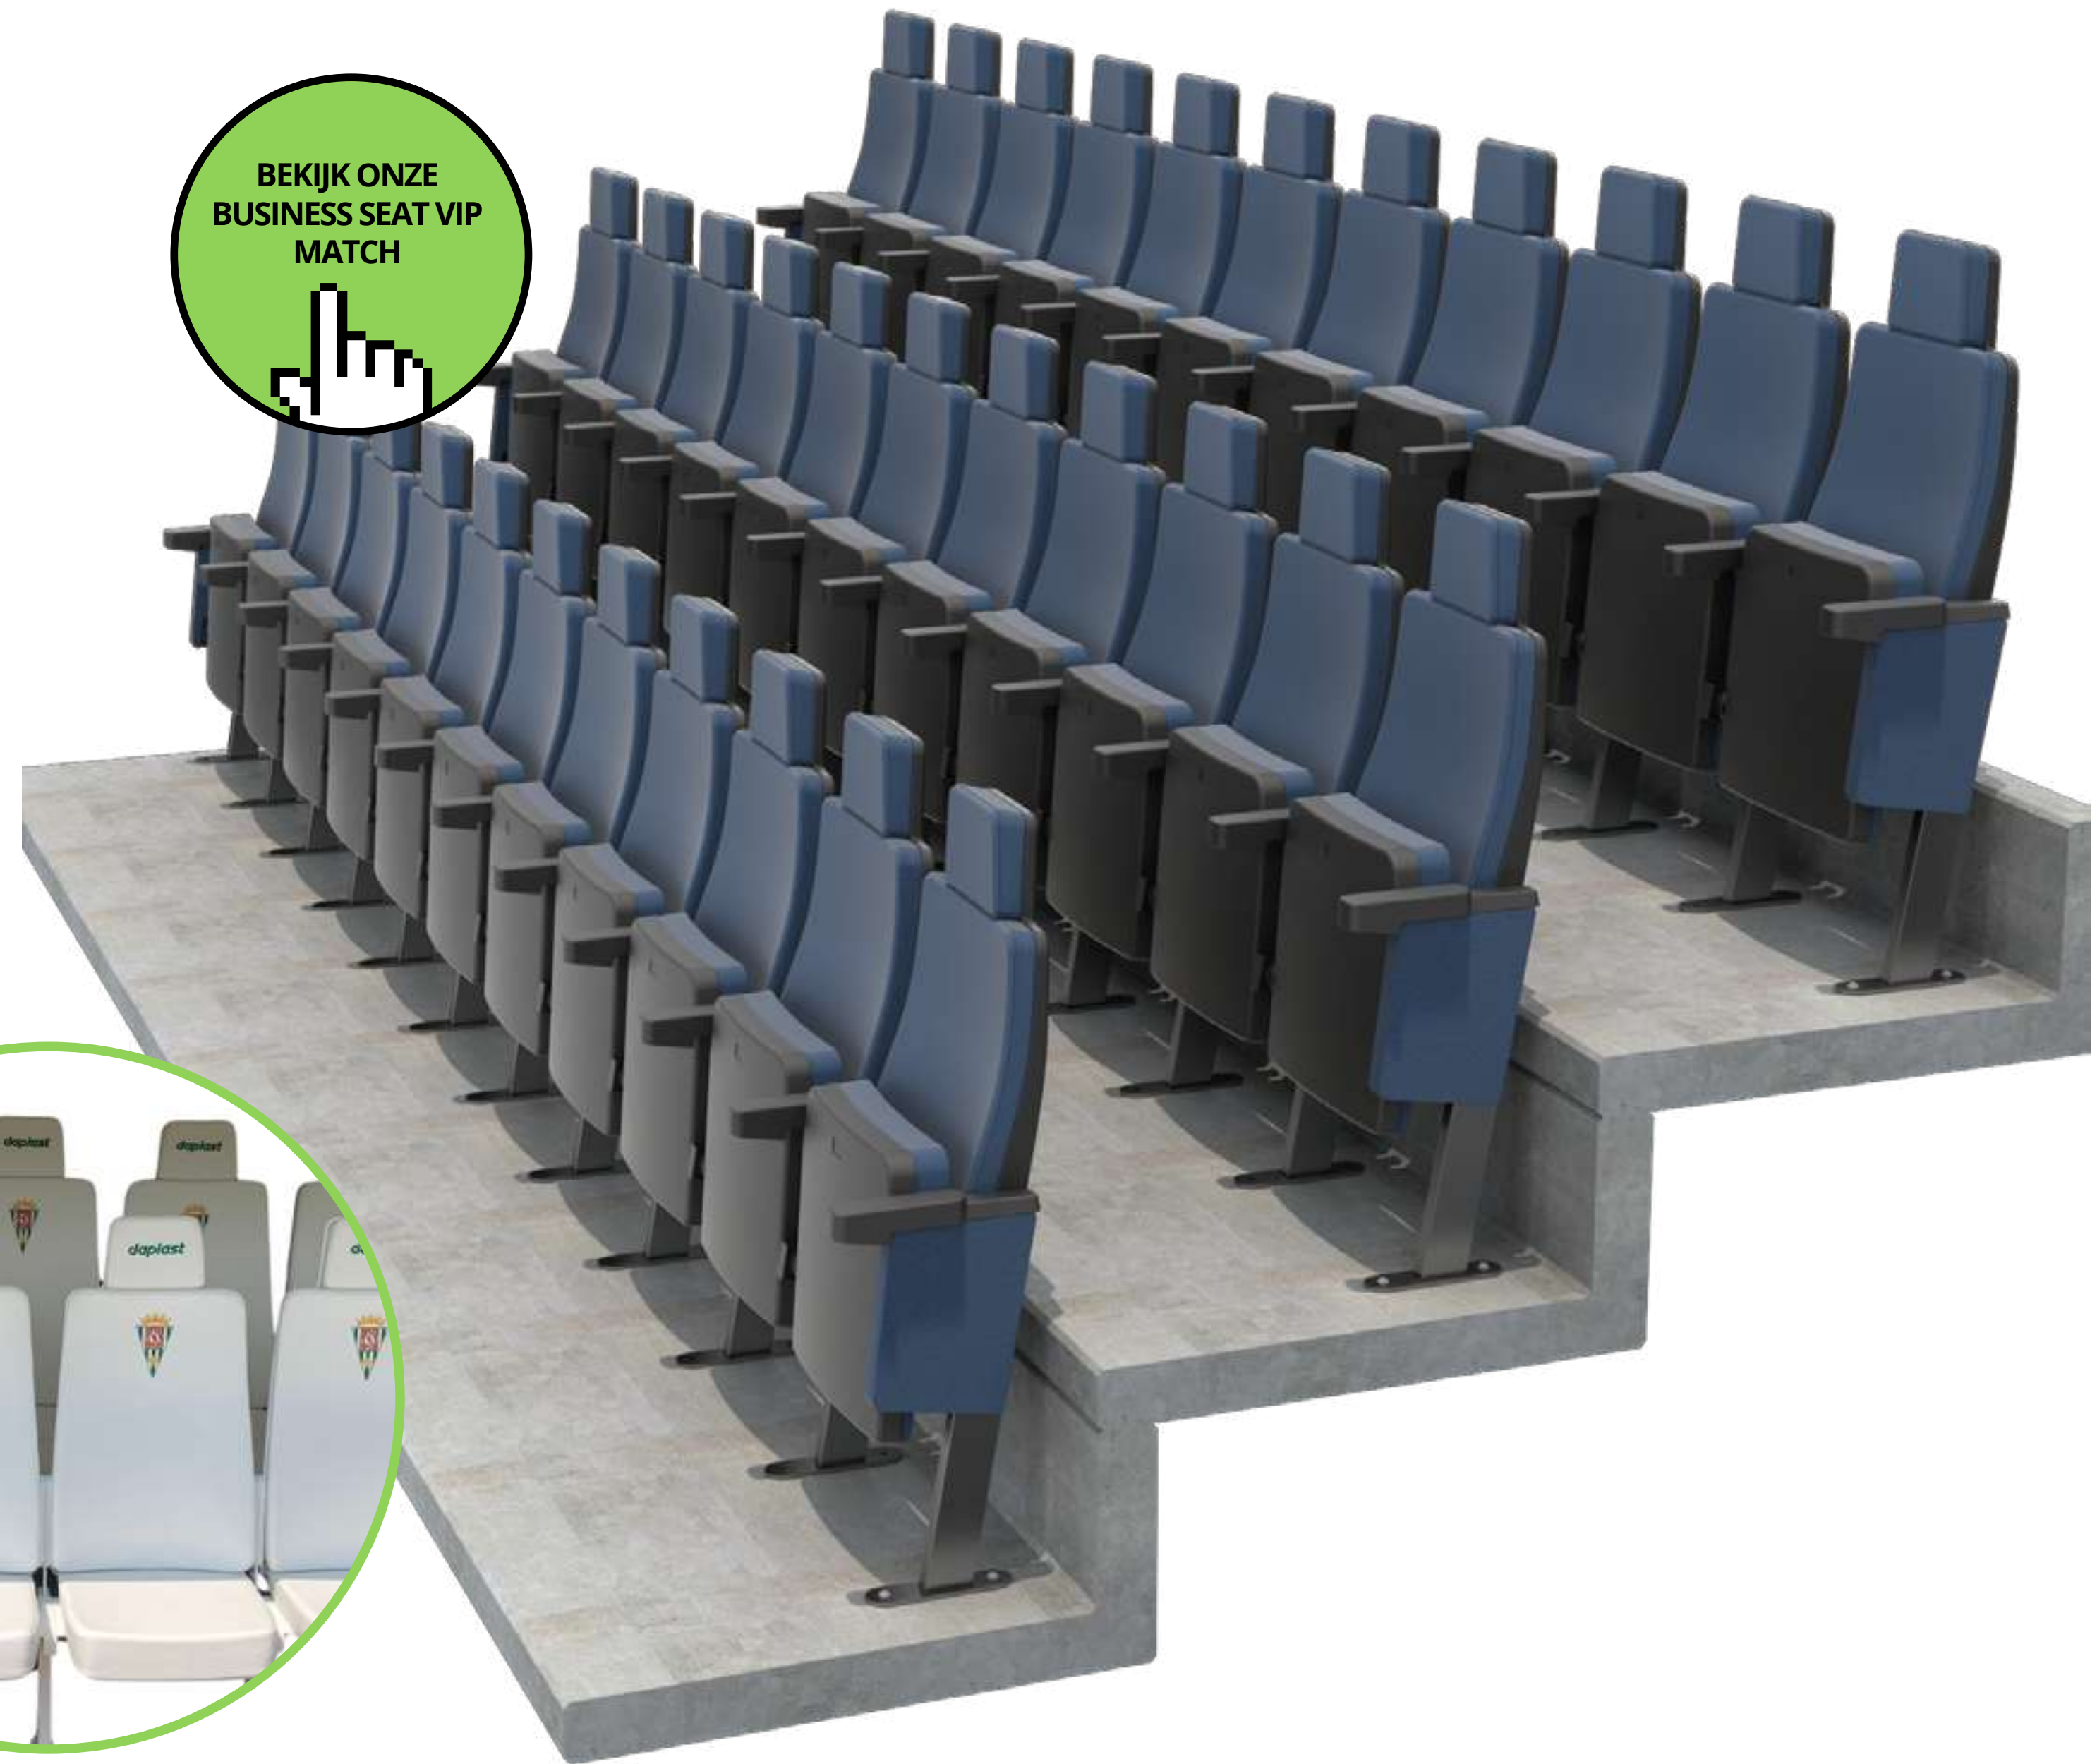

164 VIP MATCH SEAT

Business seat VIP Match

De VIP Match seat is een luxe stoel ontworpen als business seat voor in het stadion, VIP-loges, persruimten maar kan ook in dug outs worden toegepast. Dankzij het compacte ontwerp is deze stoel bijzonder geschikt voor tribunetreden met een beperkte diepte terwijl uitstekend comfort wordt geboden. Met een neutrale en elegante uitstraling is de VIP Match stoel de perfecte keuze voor ruimten waar comfort en uitstraling gewenst is. De stoel wordt vervaardigd uit milieuvriendelijke materialen en combineert functionaliteit en duurzaamheid. De **STD**- en **Soft**-uitvoeringen van de VIP Match stoel bieden op maat gemaakte oplossingen. Het **STD**-model is voorzien van een beschermende kunststof onderzijde onder de zitting (ideaal voor zones met intensief gebruik) en de onderzijde van de zitting van het **Soft**-model is voorzien van bekleding. Optioneel kan de VIP Match stoel worden voorzien van een hoofdsteun en is het mogelijk om de rugleuning of hoofdsteun te voorzien van een sponsor- of clublogo. Ook is het mogelijk om deze stoel te voorzien van stoelverwarming.