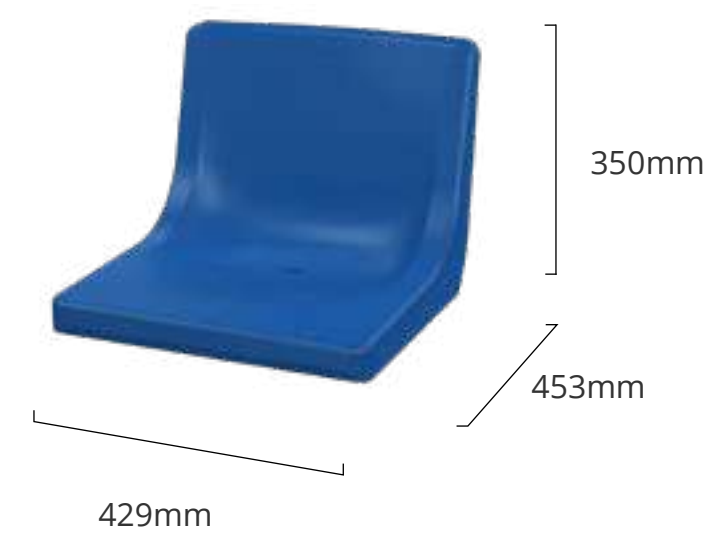

**VOOR IEDERE TRIBUNE  
EEN ZITOPLOSSING**

Stadion-/tribunestoel CR-4

Stadion-/tribunestoel CR-4 (met polster)

Stadion-/tribunestoel CR-6

Stadion-/tribunestoel A3

Stadion-/tribunestoel CR-5

Stadion-/tribunestoel CR-2

Stadion-/tribunestoel A2

Stadion-/tribunestoel G3

Stadion-/tribunestoel CR-M

Stadion-/tribunestoel CR-3

Stadion-/tribunestoel Sitwooden

# 160 TRIBUNESTOELN MET OPKLAPBARE ZITTING

Stadion-/tribunestoel Avatar BASIC

Stadion-/tribunestoel Avatar COMPACT

Stadion-/tribunestoel Avatar PREMIUM

Stadion-/tribunestoel Avatar SUITE

Stadion-/tribunestoel Sittem BASIC