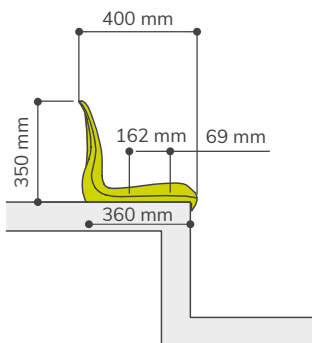

# CR6

ASIENTO INDIVIDUAL CON RESPALDO  
BACKREST SHELL SEAT

DIMENSIONES  
DIMENSIONS

SOBRE GRADA  
DIRECTLY ON STEP

RECOMENDADO / RECOMMENDED  
500 mm - (Min. 450 mm)

SOBRE FRENTE DE GRADA  
RISER MOUNTED

SOBRE PIE DE GRADA  
FLOOR MOUNTED

#### INFORMACIÓN:

Asiento con respaldo alto de 35 cm, siguiendo la recomendación de la UEFA / FIFA para estadios de primer nivel. Con superficie acabada en texturizado mate. El asiento se puede anclar con 2 o con 4 puntos de fijación al suelo. **Admite soportes metálicos y de fibra de vidrio.**

#### INFORMATION:

Monoblock seat with high backrest (35 cm), according with UEFA / FIFA recommendations for UEFA competitions. Seat finished in textured matte surface. The seat could be installed by 2 or 4 anchoring points to the concrete. **Compatible with metallic and pp+fibreglass brackets.**

#### PUNTOS DE ANCLAJE ANCHORING POINTS

2 Puntos de anclaje laterales  
2 Lateral anchoring points

4 Puntos de anclaje  
4 anchoring points