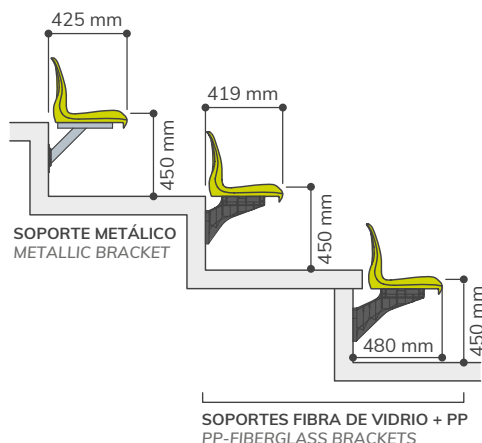

# CR6

ASIENTO INDIVIDUAL CON RESPALDO  
BACKREST SHELL SEAT

DIMENSIONES  
DIMENSIONS

SOBRE GRADA  
DIRECTLY ON STEP

RECOMENDADO / RECOMMENDED  
500 mm - (Min. 450 mm)

SOBRE FRENTE DE GRADA  
RISER MOUNTED

SOBRE PIE DE GRADA  
FLOOR MOUNTED

#### INFORMACIÓN:

Asiento con respaldo alto de 35 cm, siguiendo la recomendación de la UEFA / FIFA para estadios de primer nivel. Con superficie acabada en texturizado mate. El asiento se puede anclar con 2 o con 4 puntos de fijación al suelo. **Admite soportes metálicos y de fibra de vidrio.**

#### INFORMATION:

Monoblock seat with high backrest (35 cm), according with UEFA / FIFA recommendations for UEFA competitions. Seat finished in textured matte surface. The seat could be installed by 2 or 4 anchoring points to the concrete. **Compatible with metallic and pp+fibreglass brackets.**

#### PUNTOS DE ANCLAJE ANCHORING POINTS

2 Puntos de anclaje laterales  
2 Lateral anchoring points

4 Puntos de anclaje  
4 anchoring points