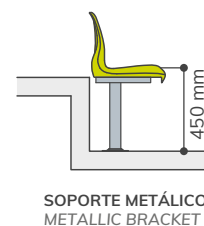

# CR6

ASIENTO INDIVIDUAL CON RESPALDO  
BACKREST SHELL SEAT

DIMENSIONES  
DIMENSIONS

SOBRE GRADA  
DIRECTLY ON STEP

RECOMENDADO / RECOMMENDED  
500 mm - (Min. 450 mm)

SOBRE FRENTE DE GRADA  
RISER MOUNTED

SOBRE PIE DE GRADA  
FLOOR MOUNTED

#### INFORMACIÓN:

Asiento con respaldo alto de 35 cm, siguiendo la recomendación de la UEFA / FIFA para estadios de primer nivel. Con superficie acabada en texturizado mate. El asiento se puede anclar con 2 o con 4 puntos de fijación al suelo. **Admite soportes metálicos y de fibra de vidrio.**

#### INFORMATION:

Monoblock seat with high backrest (35 cm), according with UEFA / FIFA recommendations for UEFA competitions. Seat finished in textured matte surface. The seat could be installed by 2 or 4 anchoring points to the concrete. **Compatible with metallic and pp+fibreglass brackets.**