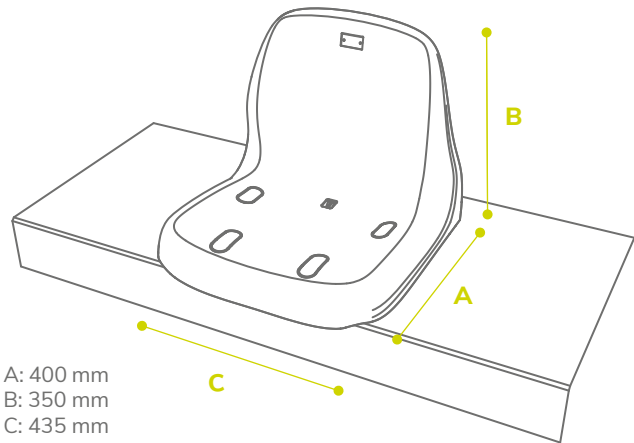

# CR6

ASIENTO INDIVIDUAL CON RESPALDO  
BACKREST SHELL SEAT

DIMENSIONES  
DIMENSIONS

SOBRE GRADA  
DIRECTLY ON STEP

RECOMENDADO / RECOMMENDED  
500 mm - (Min. 450 mm)

SOBRE FRENTE DE GRADA  
RISER MOUNTED

SOBRE PIE DE GRADA  
FLOOR MOUNTED

#### INFORMACIÓN:

Asiento con respaldo alto de 35 cm, siguiendo la recomendación de la UEFA / FIFA para estadios de primer nivel. Con superficie acabada en texturizado mate. El asiento se puede anclar con 2 o con 4 puntos de fijación al suelo. **Admite soportes metálicos y de fibra de vidrio.**

#### INFORMATION:

Monoblock seat with high backrest (35 cm), according with UEFA / FIFA recommendations for UEFA competitions. Seat finished in textured matte surface. The seat could be installed by 2 or 4 anchoring points to the concrete. **Compatible with metallic and pp+fibreglass brackets.**

#### PUNTOS DE ANCLAJE ANCHORING POINTS

2 Puntos de anclaje laterales  
2 Lateral anchoring points

4 Puntos de anclaje  
4 anchoring points