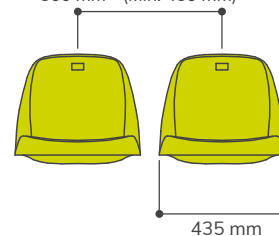

# CR6

ASIENTO INDIVIDUAL CON RESPALDO  
BACKREST SHELL SEAT

DIMENSIONES  
DIMENSIONS

SOBRE GRADA  
DIRECTLY ON STEP

RECOMENDADO / RECOMMENDED  
500 mm - (Min. 450 mm)

SOBRE FRENTE DE GRADA  
RISER MOUNTED

SOBRE PIE DE GRADA  
FLOOR MOUNTED

#### INFORMACIÓN:

Asiento con respaldo alto de 35 cm, siguiendo la recomendación de la UEFA / FIFA para estadios de primer nivel. Con superficie acabada en texturizado mate. El asiento se puede anclar con 2 o con 4 puntos de fijación al suelo. **Admite soportes metálicos y de fibra de vidrio.**

#### INFORMATION:

Monoblock seat with high backrest (35 cm), according with UEFA / FIFA recommendations for UEFA competitions. Seat finished in textured matte surface. The seat could be installed by 2 or 4 anchoring points to the concrete. **Compatible with metallic and pp+fibreglass brackets.**