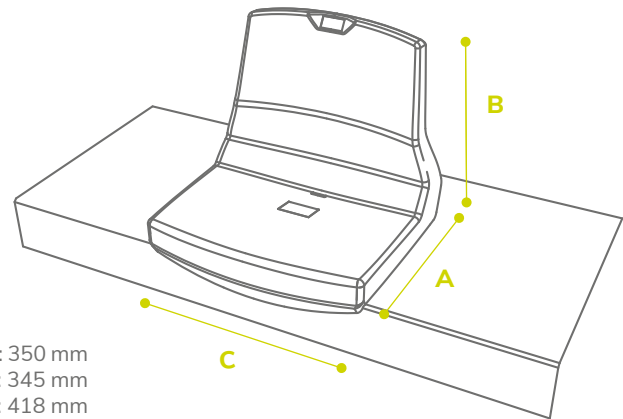

# CR5

ASIEN TO INDIVIDUAL CON RESPALDO  
BACKREST SHELL SEAT

DIMENSIONES  
DIMENSIONS

A: 350 mm  
B: 345 mm  
C: 418 mm

SOBRE GRADA  
DIRECTLY ON STEP

RECOMENDADO / RECOMMENDED  
500 mm - (Min. 450 mm)

SOBRE FRENTE DE GRADA  
RISER MOUNTED

#### INFORMACIÓN:

Asiento con respaldo alto de 35 cm, siguiendo la recomendación de la UEFA / FIFA para instalaciones deportivas, diseñado especialmente para gradas con huella estrecha, (ocupa sobre la grada sólo 31 cm), que no renuncian a la comodidad de un asiento con respaldo (profundidad total: 35 cm).

#### INFORMATION:

Monoblock seat with high backrest (35 cm), according with UEFA /FIFA recommendations. It is been specially designed for narrow tread venues (depth seat over concrete: 31 cm), that must fit in small spaces, with a backrest seat.