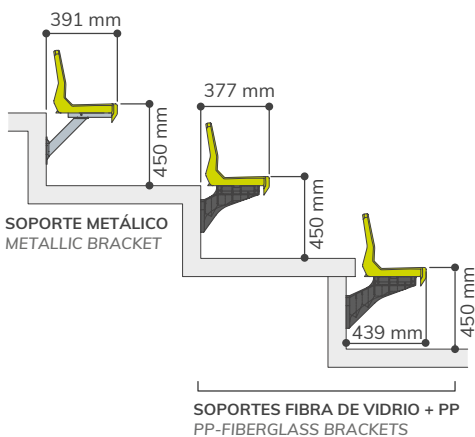

# CR5

ASIEN TO INDIVIDUAL CON RESPALDO  
BACKREST SHELL SEAT

DIMENSIONES  
DIMENSIONS

A: 350 mm  
B: 345 mm  
C: 418 mm

SOBRE GRADA  
DIRECTLY ON STEP

RECOMENDADO / RECOMMENDED  
500 mm - (Min. 450 mm)

SOBRE FRENTE DE GRADA  
RISER MOUNTED

#### INFORMACIÓN:

Asiento con respaldo alto de 35 cm, siguiendo la recomendación de la UEFA / FIFA para instalaciones deportivas, diseñado especialmente para gradas con huella estrecha, (ocupa sobre la grada sólo 31 cm), que no renuncian a la comodidad de un asiento con respaldo (profundidad total: 35 cm).

#### INFORMATION:

Monoblock seat with high backrest (35 cm), according with UEFA /FIFA recommendations. It is been specially designed for narrow tread venues (depth seat over concrete: 31 cm), that must fit in small spaces, with a backrest seat.

#### PUNTOS DE ANCLAJE ANCHORING POINTS

1 Punto de anclaje central  
1 Central anchoring point