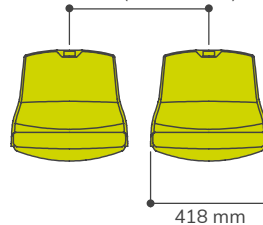

# CR5

ASIEN TO INDIVIDUAL CON RESPALDO  
BACKREST SHELL SEAT

DIMENSIONES  
DIMENSIONS

A: 350 mm  
B: 345 mm  
C: 418 mm

SOBRE GRADA  
DIRECTLY ON STEP

RECOMENDADO / RECOMMENDED  
500 mm - (Min. 450 mm)

SOBRE FRENTE DE GRADA  
RISER MOUNTED

#### INFORMACIÓN:

Asiento con respaldo alto de 35 cm, siguiendo la recomendación de la UEFA / FIFA para instalaciones deportivas, diseñado especialmente para gradas con huella estrecha, (ocupa sobre la grada sólo 31 cm), que no renuncian a la comodidad de un asiento con respaldo (profundidad total: 35 cm).

#### INFORMATION:

Monoblock seat with high backrest (35 cm), according with UEFA /FIFA recommendations. It is been specially designed for narrow tread venues (depth seat over concrete: 31 cm), that must fit in small spaces, with a backrest seat.