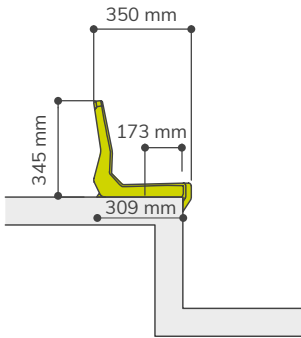

# CR5

ASIEN TO INDIVIDUAL CON RESPALDO  
BACKREST SHELL SEAT

DIMENSIONES  
DIMENSIONS

A: 350 mm  
B: 345 mm  
C: 418 mm

SOBRE GRADA  
DIRECTLY ON STEP

RECOMENDADO / RECOMMENDED  
500 mm - (Min. 450 mm)

SOBRE FRENTE DE GRADA  
RISER MOUNTED

#### INFORMACIÓN:

Asiento con respaldo alto de 35 cm, siguiendo la recomendación de la UEFA / FIFA para instalaciones deportivas, diseñado especialmente para gradas con huella estrecha, (ocupa sobre la grada sólo 31 cm), que no renuncian a la comodidad de un asiento con respaldo (profundidad total: 35 cm).

#### INFORMATION:

Monoblock seat with high backrest (35 cm), according with UEFA /FIFA recommendations. It is been specially designed for narrow tread venues (depth seat over concrete: 31 cm), that must fit in small spaces, with a backrest seat.