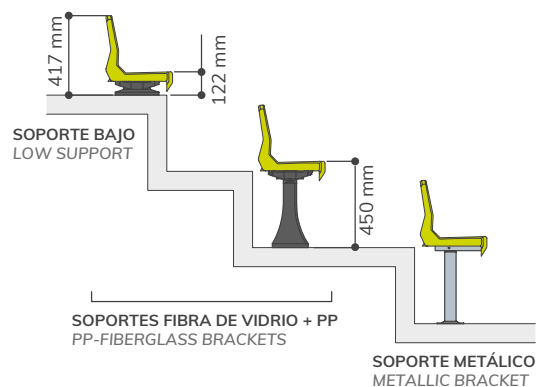

# CR5

ASIEN TO INDIVIDUAL CON RESPALDO  
BACKREST SHELL SEAT

DIMENSIONES  
DIMENSIONS

A: 350 mm  
B: 345 mm  
C: 418 mm

SOBRE GRADA  
DIRECTLY ON STEP

RECOMENDADO / RECOMMENDED  
500 mm - (Min. 450 mm)

SOBRE FRENTE DE GRADA  
RISER MOUNTED

#### INFORMACIÓN:

Asiento con respaldo alto de 35 cm, siguiendo la recomendación de la UEFA / FIFA para instalaciones deportivas, diseñado especialmente para gradas con huella estrecha, (ocupa sobre la grada sólo 31 cm), que no renuncian a la comodidad de un asiento con respaldo (profundidad total: 35 cm).

#### INFORMATION:

Monoblock seat with high backrest (35 cm), according with UEFA /FIFA recommendations. It is been specially designed for narrow tread venues (depth seat over concrete: 31 cm), that must fit in small spaces, with a backrest seat.

#### PUNTOS DE ANCLAJE ANCHORING POINTS

1 Punto de anclaje central  
1 Central anchoring point