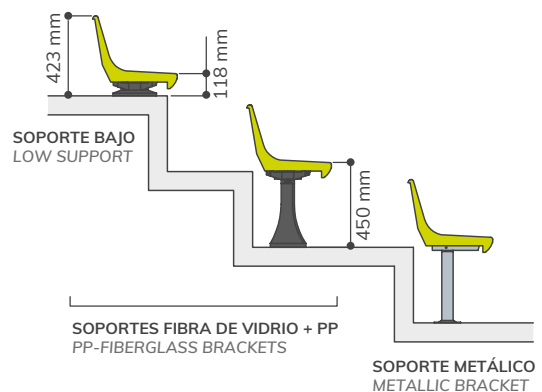

# CR4

ASIENTO INDIVIDUAL CON RESPALDO  
BACKREST SHELL SEAT

DIMENSIONES  
DIMENSIONS

A: 447 mm  
B: 350 mm  
C: 431 mm

SOBRE GRADA  
DIRECTLY ON STEP

SOBRE BANCO METÁLICO  
ON METALLIC BENCH

SOBRE FRENTE DE GRADA  
RISER MOUNTED

SOBRE PIE DE GRADA  
FLOOR MOUNTED

INFORMACIÓN:

Con respaldo alto, según recomendaciones de la UEFA /FIFA, para instalar en cualquier tipo de grada. Admite soportes metálicos y de fibra de vidrio.

INFORMATION:

With high backrest, according with UEFA /FIFA recommendations, for any kind of grandstands. Compatible with metallic and pp+fibreglass brackets.

**COMPLEMENTOS**  
COMPLEMENTS

Numeración  
Numbering

Apoyabrazos  
Armrest

Logo  
Logo

Acolchado  
Upholstery

**PUNTOS DE ANCLAJE**  
ANCHORING POINTS

1 Punto de anclaje central  
1 Central anchoring point