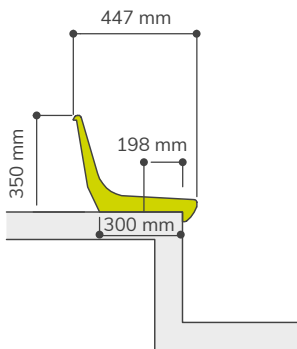

# CR4

ASIENTO INDIVIDUAL CON RESPALDO  
BACKREST SHELL SEAT

DIMENSIONES  
DIMENSIONS

A: 447 mm  
B: 350 mm  
C: 431 mm

SOBRE GRADA  
DIRECTLY ON STEP

SOBRE BANCO METÁLICO  
ON METALLIC BENCH

SOBRE FRENTE DE GRADA  
RISER MOUNTED