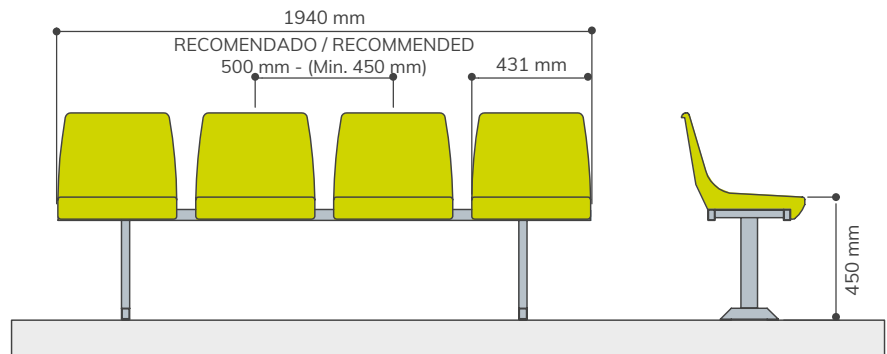

# CR4

ASIENTO INDIVIDUAL CON RESPALDO  
BACKREST SHELL SEAT

DIMENSIONES  
DIMENSIONS

A: 447 mm  
B: 350 mm  
C: 431 mm

SOBRE GRADA  
DIRECTLY ON STEP

SOBRE BANCO METÁLICO  
ON METALLIC BENCH

SOBRE FRENTE DE GRADA  
RISER MOUNTED

SOBRE PIE DE GRADA  
FLOOR MOUNTED

INFORMACIÓN:

Con respaldo alto, según recomendaciones de la UEFA /FIFA, para instalar en cualquier tipo de grada. Admite soportes metálicos y de fibra de vidrio.

INFORMATION: