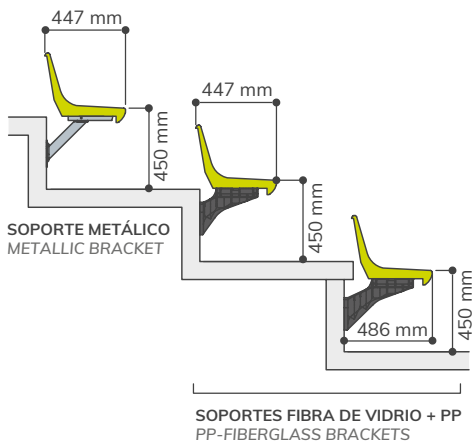

# CR4

ASIENTO INDIVIDUAL CON RESPALDO  
BACKREST SHELL SEAT

DIMENSIONES  
DIMENSIONS

A: 447 mm  
B: 350 mm  
C: 431 mm

SOBRE GRADA  
DIRECTLY ON STEP

SOBRE BANCO METÁLICO  
ON METALLIC BENCH

SOBRE FRENTE DE GRADA  
RISER MOUNTED

SOBRE PIE DE GRADA  
FLOOR MOUNTED

INFORMACIÓN:

Con respaldo alto, según recomendaciones de la UEFA /FIFA, para instalar en cualquier tipo de grada. Admite soportes metálicos y de fibra de vidrio.

INFORMATION:

With high backrest, according with UEFA /FIFA recommendations, for any kind of grandstands. Compatible with metallic and pp+fibreglass brackets.

**COMPLEMENTOS**  
COMPLEMENTS

Numeración  
Numbering

Apoyabrazos  
Armrest

Logo  
Logo

Acolchado  
Upholstery

**PUNTOS DE ANCLAJE**  
ANCHORING POINTS

1 Punto de anclaje central  
1 Central anchoring point