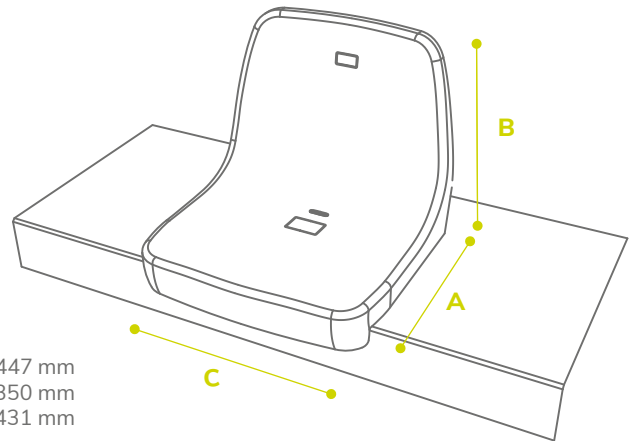

# CR4

ASIENTO INDIVIDUAL CON RESPALDO  
BACKREST SHELL SEAT

DIMENSIONES  
DIMENSIONS

A: 447 mm  
B: 350 mm  
C: 431 mm

SOBRE GRADA  
DIRECTLY ON STEP

SOBRE BANCO METÁLICO  
ON METALLIC BENCH

SOBRE FRENTE DE GRADA  
RISER MOUNTED

SOBRE PIE DE GRADA  
FLOOR MOUNTED

INFORMACIÓN:

Con respaldo alto, según recomendaciones de la UEFA /FIFA, para instalar en cualquier tipo de grada. Admite soportes metálicos y de fibra de vidrio.

INFORMATION: