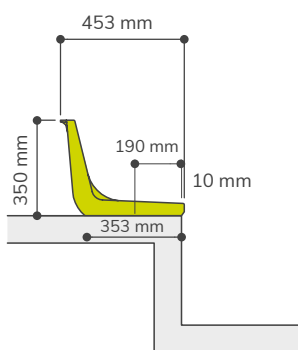

CR3

ASIENTO INDIVIDUAL CON RESPALDO
BACKREST SHELL SEAT

SOBRE GRADA
DIRECTLY ON STEP

SOBRE BANCO METÁLICO
ON METALLIC BENCH

SOBRE FRENTE DE GRADA
RISER MOUNTED

SOBRE PIE DE GRADA
FLOOR MOUNTED

INFORMACIÓN:

Con respaldo alto, según recomendaciones de la UEFA /FIFA, para instalar en cualquier grada convencional.