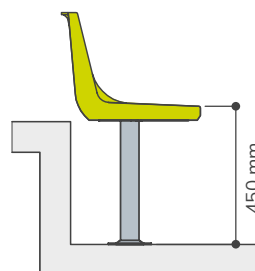

CR3

ASIENTO INDIVIDUAL CON RESPALDO
BACKREST SHELL SEAT

SOBRE GRADA
DIRECTLY ON STEP

SOBRE BANCO METÁLICO
ON METALLIC BENCH

SOBRE FRENTE DE GRADA
RISER MOUNTED

SOBRE PIE DE GRADA
FLOOR MOUNTED

INFORMACIÓN:

Con respaldo alto, según recomendaciones de la UEFA /FIFA, para instalar en cualquier grada convencional.

INFORMATION:

With high backrest, according with UEFA /FIFA recommendations, for conventional grandstands.

COMPLEMENTOS
COMPLEMENTS

Numeración
Numbering

Apoyabrazos
Armrest

PUNTOS DE ANCLAJE
ANCHORING POINTS