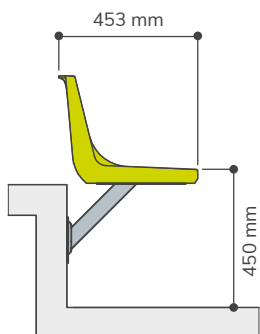

CR3

ASIENTO INDIVIDUAL CON RESPALDO
BACKREST SHELL SEAT

SOBRE GRADA
DIRECTLY ON STEP

SOBRE BANCO METÁLICO
ON METALLIC BENCH

SOBRE FRENTE DE GRADA
RISER MOUNTED

SOBRE PIE DE GRADA
FLOOR MOUNTED

INFORMACIÓN:

Con respaldo alto, según recomendaciones de la UEFA /FIFA, para instalar en cualquier grada convencional.

INFORMATION:

With high backrest, according with UEFA /FIFA recommendations, for conventional grandstands.

COMPLEMENTOS
COMPLEMENTS

Numeración
Numbering

Apoyabrazos
Armrest

PUNTOS DE ANCLAJE
ANCHORING POINTS