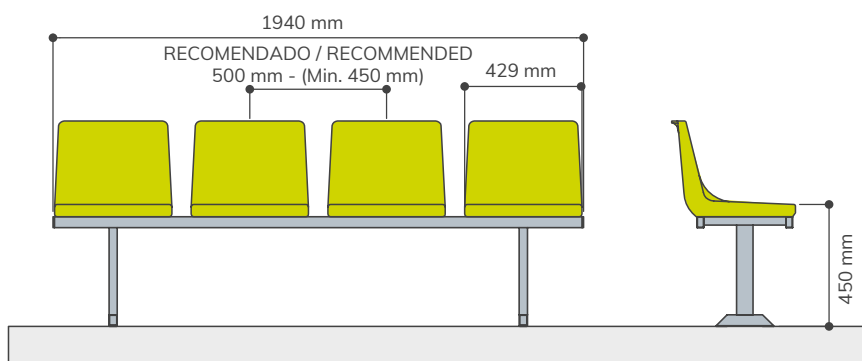

CR3

ASIENTO INDIVIDUAL CON RESPALDO
BACKREST SHELL SEAT

SOBRE GRADA
DIRECTLY ON STEP

SOBRE BANCO METÁLICO
ON METALLIC BENCH

SOBRE FRENTE DE GRADA
RISER MOUNTED

SOBRE PIE DE GRADA
FLOOR MOUNTED

INFORMACIÓN:

Con respaldo alto, según recomendaciones de la UEFA /FIFA, para instalar en cualquier grada convencional.

INFORMATION:

With high backrest, according with UEFA /FIFA recommendations, for conventional grandstands.

COMPLEMENTOS
COMPLEMENTS

Numeración
Numbering

Apoyabrazos
Armrest

PUNTOS DE ANCLAJE
ANCHORING POINTS