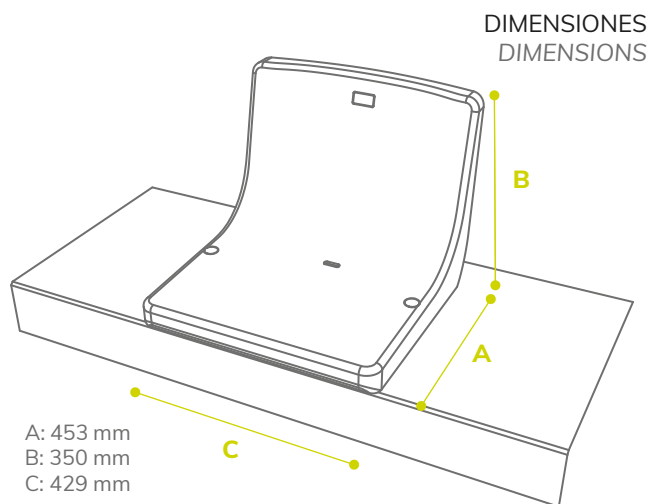

CR3

ASIENTO INDIVIDUAL CON RESPALDO
BACKREST SHELL SEAT

SOBRE GRADA
DIRECTLY ON STEP

SOBRE BANCO METÁLICO
ON METALLIC BENCH

SOBRE FRENTE DE GRADA
RISER MOUNTED

SOBRE PIE DE GRADA
FLOOR MOUNTED

INFORMACIÓN:

Con respaldo alto, según recomendaciones de la UEFA /FIFA, para instalar en cualquier grada convencional.

INFORMATION:

With high backrest, according with UEFA /FIFA recommendations, for conventional grandstands.

COMPLEMENTOS
COMPLEMENTS

Numeración
Numbering

Apoyabrazos
Armrest

PUNTOS DE ANCLAJE
ANCHORING POINTS

2 Puntos de anclaje laterales
2 Lateral anchoring points