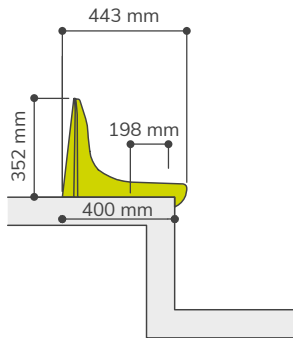

A3

ASIENTO CON DOBLE RESPALDO
DOUBLE-WALL BACKREST SHELL SEAT

DIMENSIONES
DIMENSIONS

A: 443 mm
B: 352 mm
C: 442 mm

SOBRE GRADA
DIRECTLY ON STEP

SOBRE BANCO METÁLICO
ON METALLIC BENCH

SOBRE FRENTE DE GRADA
RISER MOUNTED

SOBRE PIE DE GRADA
FLOOR MOUNTED

INFORMACIÓN:

Con doble respaldo y altura superior a 35 cm, según recomendaciones de la UEFA /FIFA, para instalar en cualquier tipo de grada, especialmente en zonas de uso muy agresivo. Respaldo ergonómico con zona lumbar pronunciada.

INFORMATION:

With double-wall backrest and 35 cm of backrest height, according with UEFA/FIFA recommendations, for any kind of grandstand, specially for severe public use areas. Ergonomic backrest with lumbar space.