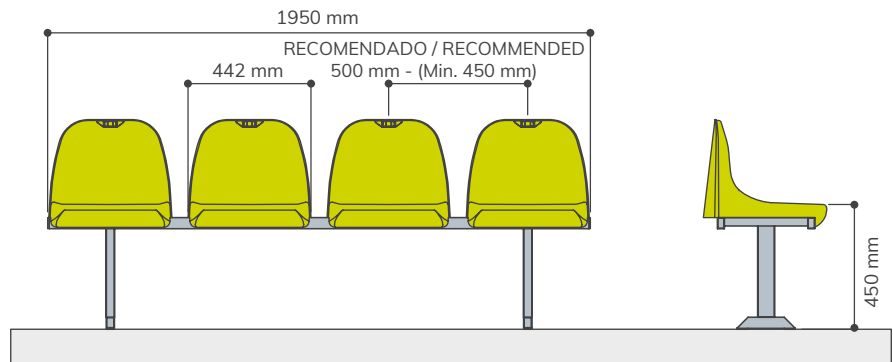

A3

ASIENTO CON DOBLE RESPALDO
DOUBLE-WALL BACKREST SHELL SEAT

DIMENSIONES
DIMENSIONS

A: 443 mm
B: 352 mm
C: 442 mm

SOBRE GRADA
DIRECTLY ON STEP

SOBRE BANCO METÁLICO
ON METALLIC BENCH

SOBRE FRENTE DE GRADA
RISER MOUNTED

SOBRE PIE DE GRADA
FLOOR MOUNTED

INFORMACIÓN:

Con doble respaldo y altura superior a 35 cm, según recomendaciones de la UEFA /FIFA, para instalar en cualquier tipo de grada, especialmente en zonas de uso muy agresivo. Respaldo ergonómico con zona lumbar pronunciada.

INFORMATION:

With double-wall backrest and 35 cm of backrest height, according with UEFA/FIFA recommendations, for any kind of grandstand, specially for severe public use areas. Ergonomic backrest with lumbar space.