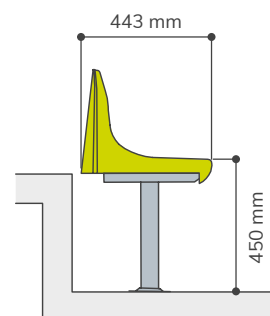

A3

ASIENTO CON DOBLE RESPALDO
DOUBLE-WALL BACKREST SHELL SEAT

DIMENSIONES
DIMENSIONS

A: 443 mm
B: 352 mm
C: 442 mm

SOBRE GRADA
DIRECTLY ON STEP

SOBRE BANCO METÁLICO
ON METALLIC BENCH

SOBRE FRENTE DE GRADA
RISER MOUNTED

SOBRE PIE DE GRADA
FLOOR MOUNTED

INFORMACIÓN:

Con doble respaldo y altura superior a 35 cm, según recomendaciones de la UEFA /FIFA, para instalar en cualquier tipo de grada, especialmente en zonas de uso muy agresivo. Respaldo ergonómico con zona lumbar pronunciada.

INFORMATION:

With double-wall backrest and 35 cm of backrest height, according with UEFA/FIFA recommendations, for any kind of grandstand, specially for severe public use areas. Ergonomic backrest with lumbar space.