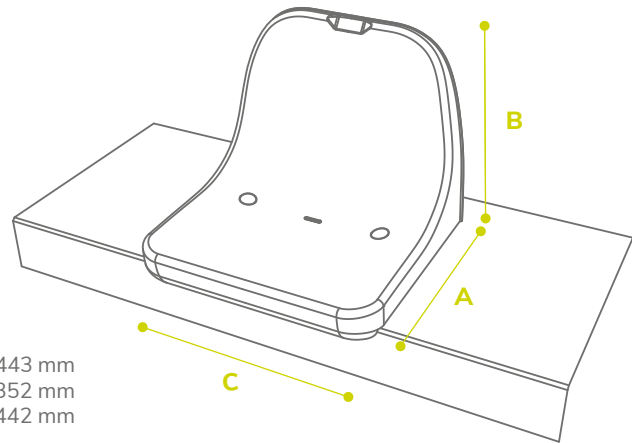

A3

ASIENTO CON DOBLE RESPALDO
DOUBLE-WALL BACKREST SHELL SEAT

DIMENSIONES
DIMENSIONS

A: 443 mm
B: 352 mm
C: 442 mm

SOBRE GRADA
DIRECTLY ON STEP

SOBRE BANCO METÁLICO
ON METALLIC BENCH

SOBRE FRENTE DE GRADA
RISER MOUNTED

SOBRE PIE DE GRADA
FLOOR MOUNTED

INFORMACIÓN:

Con doble respaldo y altura superior a 35 cm, según recomendaciones de la UEFA /FIFA, para instalar en cualquier tipo de grada, especialmente en zonas de uso muy agresivo. Respaldo ergonómico con zona lumbar pronunciada.

INFORMATION:

With double-wall backrest and 35 cm of backrest height, according with UEFA/FIFA recommendations, for any kind of grandstand, specially for severe public use areas. Ergonomic backrest with lumbar space.