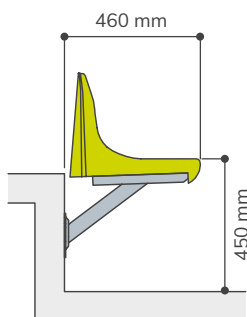

A3

ASIENTO CON DOBLE RESPALDO
DOUBLE-WALL BACKREST SHELL SEAT

DIMENSIONES
DIMENSIONS

A: 443 mm
B: 352 mm
C: 442 mm

SOBRE GRADA
DIRECTLY ON STEP

SOBRE BANCO METÁLICO
ON METALLIC BENCH

SOBRE FRENTE DE GRADA
RISER MOUNTED

SOBRE PIE DE GRADA
FLOOR MOUNTED

INFORMACIÓN:

Con doble respaldo y altura superior a 35 cm, según recomendaciones de la UEFA /FIFA, para instalar en cualquier tipo de grada, especialmente en zonas de uso muy agresivo. Respaldo ergonómico con zona lumbar pronunciada.

INFORMATION:

With double-wall backrest and 35 cm of backrest height, according with UEFA/FIFA recommendations, for any kind of grandstand, specially for severe public use areas. Ergonomic backrest with lumbar space.